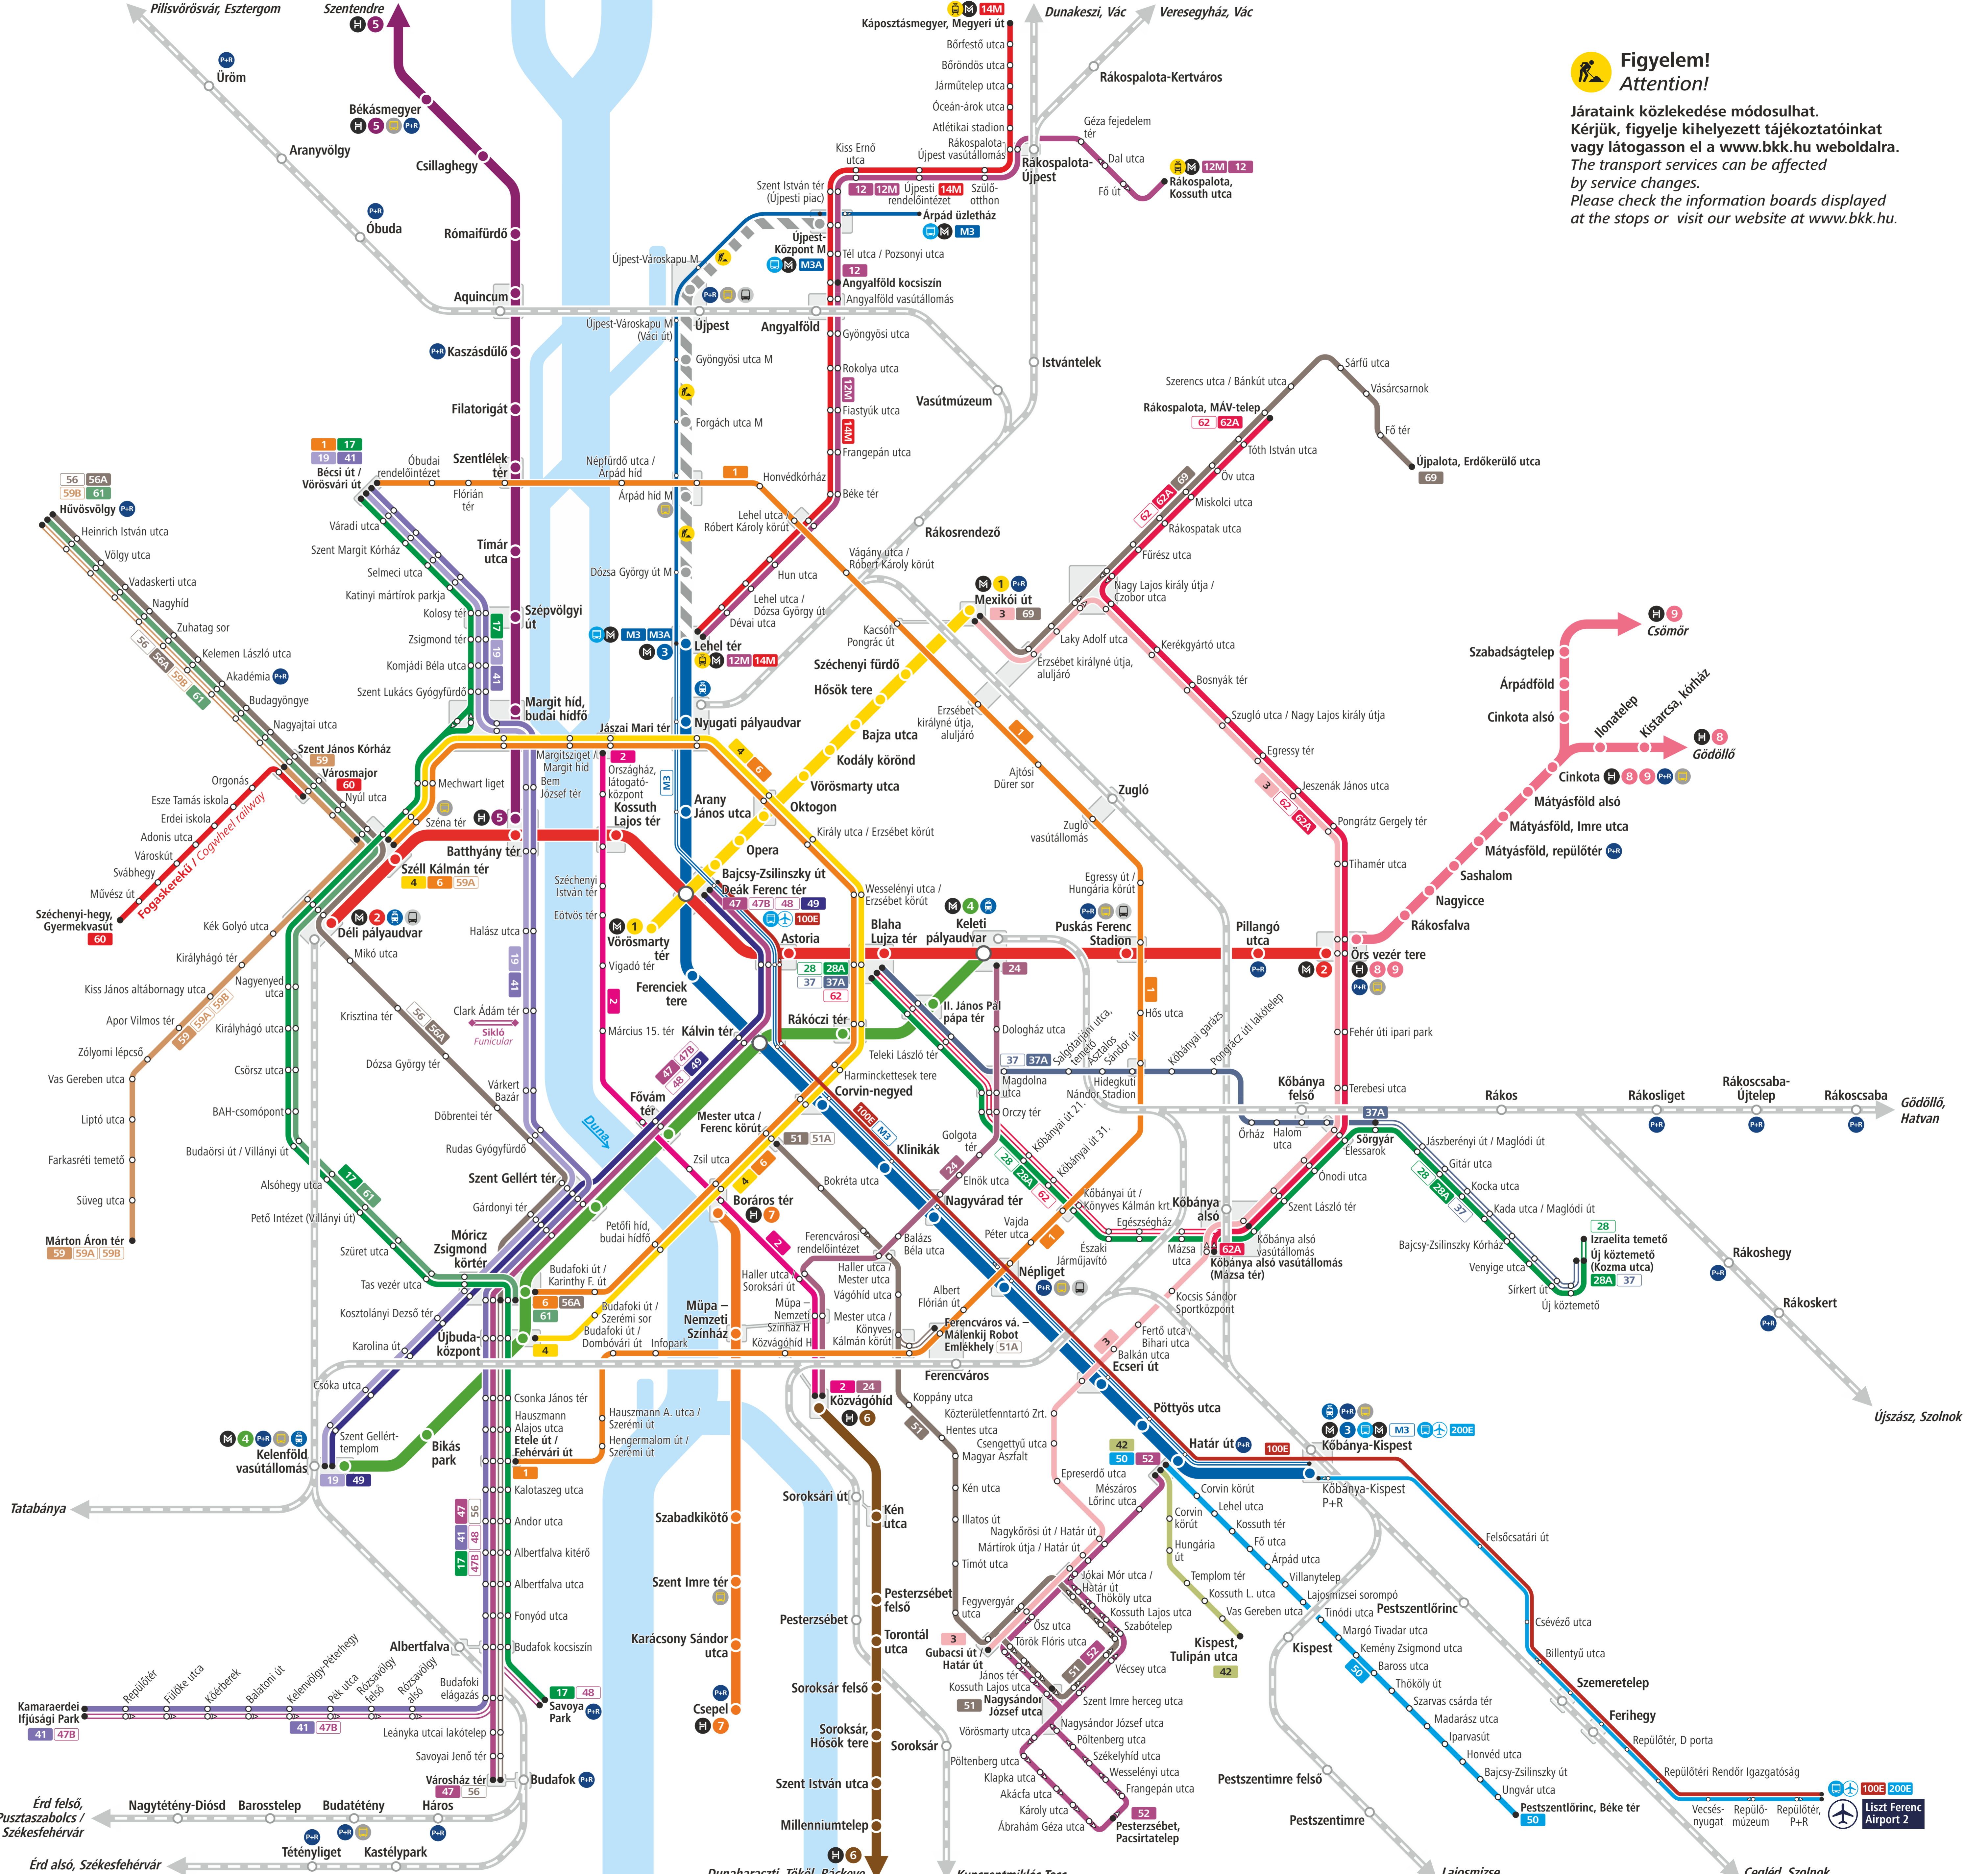

1. ### Repülőtéri autóbuszvonalak / Bus-links to airport
2. **100E** Deák Ferenc tér M ↔ Liszt Ferenc Airport 2
     egyedi díjazás / special fare
   - **200E** Kőbánya-Kispest M ↔ Liszt Ferenc Airport 2

Figyelem!
Attention!

Járataink közlekedése módosulhat. Kérjük, figyelje kihelyezett tájékoztatóinkat vagy látogasson el a www.bkk.hu weboldalra. The transport service can be affected by service changes. Please check the information boards displayed at the stops or visit our website at www.bkk.hu.